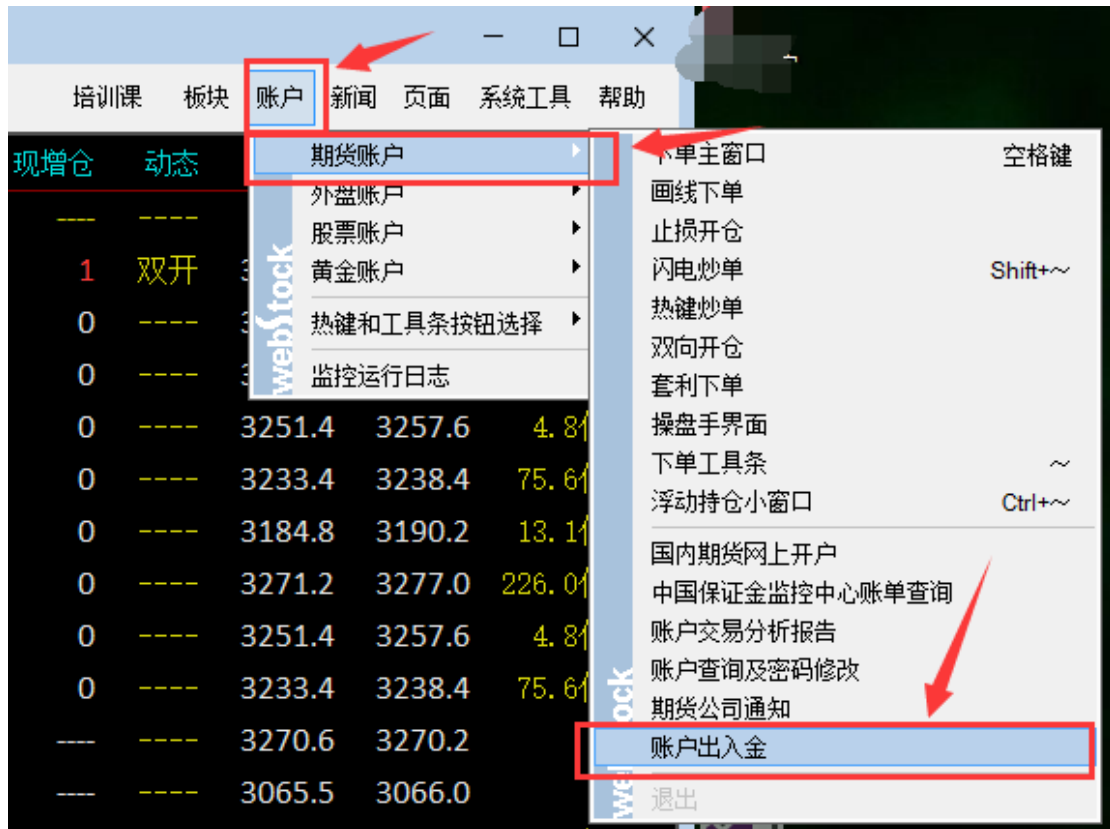

公司各软件登录 ctp 平台步骤

文华：

一、打开文华，进入行情界面，点击右下角【期货户】进入【一键通下单系统】界面：

二、在【一键通下单系统】窗口点击【选择期货公司】。

三、找到【中财期货】点击选中，右侧选择【中财期货_CTP（主席）】-【确定】

四、确认登录界面已选【中财期货_CTP(主席)】通道，输入帐号、密码、验证码登录。

五、文华出入金选择右上角【账户】-【期货账户】-【账户出入金】

手机文华随身行：

一、进入文华随身行登录界面

二、 点击【开户公司】右侧放大镜

三、 找到【中财期货】点击选中，在弹出的选项中选择【中财期货_CTP】，然后帐号密码登录即可

四、手机文华随身行出入金界面打开右上角三道杠

博易大师:

一、打开博易大师，登录界面交易席位选择【中财期货 CTP 交易】然后输入帐号、密码登录

电信、联通用户请分别登录电信、联通站点。

由于部分旧版本博易大师无法登录，建议到官网 www.zcqh.com/rjxz.php 下载新版本 (5.4.20) 安装使用。